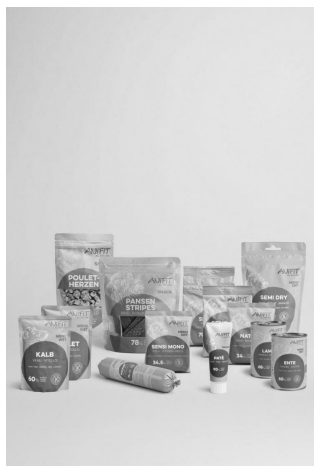

Dog Sets

SET DI PROVA PER CANI M-L

N° Art.	Denominazione / quantità	Prezzo in CHF
1055	Set di prova cane M-L	CHF 70.60

Fai assaggiare al tuo cane il cibo naturale ANiFiT per cani di taglia M-L. Ordina un pratico set di prova con cibo umido, cibo secco e leccornie per il tuo cane.

L'immagine sopra è un esempio, il contenuto corretto è elencato qui sotto:

- 1 x Barattolo agnello 400g
- 1 x Barattolo anatra 400g
- 1 x Pouch vitello 300g
- 1 x Pouch pollo 300g
- 1 x Salsiccia pollo 400g
- 1 x Sensitive 60g
- 1 x Nature 80g
- 1 x Olymp 80g
- 1 x Semi Dry pollo 200g
- 1 x Semi Dry manzo 200g
- 1 x Sensi Mono 80g
- 1 x Pansen Stripes 200g
- 1 x Paté
- 1 x Squeezy
- 1 x Grande borsa in cotone
- 1 x Flyer Set di prova